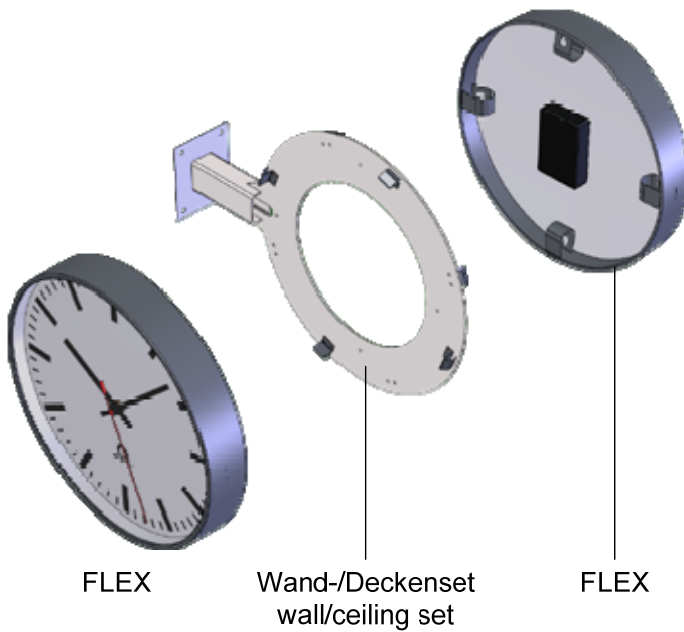

Montageset / mounting kit FLEX

Wandmontagering für einseitige Uhr /
wall mounting ring for single-sided clock Ø 25 / 30 / 40 cm

Wandmontagering / wall mounting ring (WM)

Der Wandmontagering ist nur für flache Wände vorgesehen. Max. Unebenheit 2 mm zulässig.

- D) siehe / see C

Abmessungen / measurements (in mm)

Chromstahl-Flansch V2A / stainless steel flange V2A

- E) Chromstahl-Flansch / stainless steel flange - Schrauben siehe / screws see C

- F) Chromstahl-Rohr / stainless steel tube, \varnothing 20 x 15 mm

- G) siehe / see C

Typ / type	Artikel-Nr. / article no.		
	\varnothing 25	\varnothing 30	\varnothing 40
Deckenset / ceiling set 50cm	FL.25.DS.50 (205015)	FL.30.DS.50 (205017)	FL.40.DS.50 (205019)
Deckenset / ceiling set 50cm V2A	-	FL.30.DS.50.V2A (205895)	FL.40.DS.50.V2A (205893)
Deckenset / ceiling set 100cm	FL.25.DS.100 (205016)	FL.30.DS.100 (205018)	FL.40.DS.100 (205020)
Deckenset / ceiling set 100cm V2A	-	FL.30.DS.100.V2A (205894)	FL.40.DS.100.V2A (205892)

Wand-/Deckenset / wall/ceiling set Ø 25 / 30 / 40 cm

Abmessungen / measurements (in mm)

Typ / type	Artikel-Nr. / article no.		
	Ø 25	Ø 30	Ø 40
Wand-/Deckenset / wall/ceiling set	FL.25.WS (204828)	FL.30.WS (204829)	FL.40.WS (204865)
Wand-/Deckenset / wall/ceiling set V2A	-	FL.30.WS.V2A (206156)	FL.40.WS.V2A (206157)