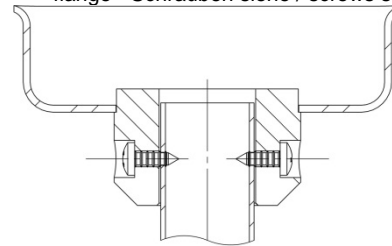

Montageset / mounting kit FLEX

Wandmontagering für einseitige Uhr /
wall mounting ring for single-sided clock Ø 25 / 30 / 40 cm

Wandmontagering / wall mounting ring (WM)

Der Wandmontagering ist nur für flache Wände vorgesehen. Max. Unebenheit 2 mm zulässig.

- D) siehe / see C

Abmessungen / measurements (in mm)

Chromstahl-Flansch V2A / stainless steel flange V2A

- E) Chromstahl-Flansch / stainless steel flange - Schrauben siehe / screws see C

- F) Chromstahl-Rohr / stainless steel tube, \varnothing 20 x 15 mm

- G) siehe / see C

Typ / type	Artikel-Nr. / article no.		
	\varnothing 25	\varnothing 30	\varnothing 40
Deckenset / ceiling set 50cm	FL.25.DS.50 (205015)	FL.30.DS.50 (205017)	FL.40.DS.50 (205019)
Deckenset / ceiling set 50cm V2A	-	FL.30.DS.50.V2A (205895)	FL.40.DS.50.V2A (205893)
Deckenset / ceiling set 100cm	FL.25.DS.100 (205016)	FL.30.DS.100 (205018)	FL.40.DS.100 (205020)
Deckenset / ceiling set 100cm V2A	-	FL.30.DS.100.V2A (205894)	FL.40.DS.100.V2A (205892)

Wand-/Deckenset / wall/ceiling set Ø 25 / 30 / 40 cm

Abmessungen / measurements (in mm)

Typ / type	Artikel-Nr. / article no.		
	Ø 25	Ø 30	Ø 40
Wand-/Deckenset / wall/ceiling set	FL.25.WS (204828)	FL.30.WS (204829)	FL.40.WS (204865)
Wand-/Deckenset / wall/ceiling set V2A	-	FL.30.WS.V2A (206156)	FL.40.WS.V2A (206157)