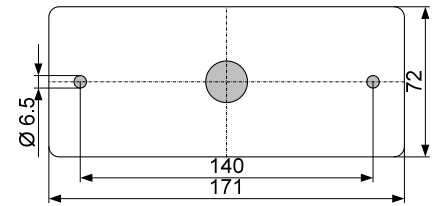

Wand-/Deckenset / wall/ceiling set Ø 25 / 30 / 40 cm

Abmessungen / measurements (in mm)

Typ / type	Artikel-Nr. / article no.		
	Ø 25	Ø 30	Ø 40
Wand-/Deckenset / wall/ceiling set	FL.25.WS (204828)	FL.30.WS (204829)	FL.40.WS (204865)
Wand-/Deckenset / wall/ceiling set V2A	-	FL.30.WS.V2A (206156)	FL.40.WS.V2A (206157)

Deckenset / ceiling set Ø 50 cm

- A Spannband / clamping strap
- B Deckenabhangung / ceiling bracket
Länge: 50 cm
- C Schraube / screw M6 x 25
- D Schraube / screw M6 x 16

Abmessungen / measurements in mm

Deckenset / ceiling set Ø 60 / 80 cm & BW / DD*

* BW = Ballwurfschutz / ball-throw resistant; DD = dampdicht / steam resistant

- A Spannring / clamping ring
- B Bügel / bracket
- C Deckenabhängung / ceiling suspension
Länge: 60/80 cm (gemäss Ø Uhr)
- D Sechskantmutter / hexagonal nut G 0.5"
- E Schraube / screw M6 x 100
- F Sechskantmutter / hexagonal nut M6
- G Scheibe / washer M6