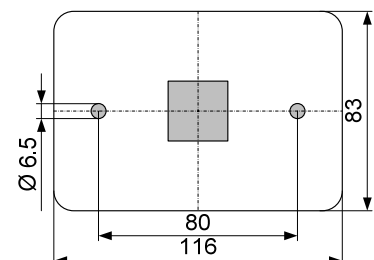

The wall mounting ring is intended to use at flat walls only (max. unevenness of 2 mm is accepted)

Abmessungen / measurements (in mm)

Ø	A	B	C	D	E	F	G
25	252	205	190	177.5	23.5	154	5
30	300	240	208	200	30	180	5
40	400	330	285.8	260	35	247.5	5

- G) siehe / see C

Typ / type	Artikel-Nr. / article no.		
	\varnothing 25	\varnothing 30	\varnothing 40
Deckenset / ceiling set 50cm	FL.25.DS.50 (205015)	FL.30.DS.50 (205017)	FL.40.DS.50 (205019)
Deckenset / ceiling set 50cm V2A	-	FL.30.DS.50.V2A (205895)	FL.40.DS.50.V2A (205893)
Deckenset / ceiling set 100cm	FL.25.DS.100 (205016)	FL.30.DS.100 (205018)	FL.40.DS.100 (205020)
Deckenset / ceiling set 100cm V2A	-	FL.30.DS.100.V2A (205894)	FL.40.DS.100.V2A (205892)

Wand-/Deckenset / wall/ceiling set Ø 25 / 30 / 40 cm

Abmessungen / measurements (in mm)

Typ / type	Artikel-Nr. / article no.		
	Ø 25	Ø 30	Ø 40
Wand-/Deckenset / wall/ceiling set	FL.25.WS (204828)	FL.30.WS (204829)	FL.40.WS (204865)
Wand-/Deckenset / wall/ceiling set V2A	-	FL.30.WS.V2A (206156)	FL.40.WS.V2A (206157)

Deckenset / ceiling set Ø 50 cm

- A Spannband / clamping strap
- B Deckenabhangung / ceiling bracket
Länge: 50 cm
- C Schraube / screw M6 x 25
- D Schraube / screw M6 x 16

Abmessungen / measurements in mm