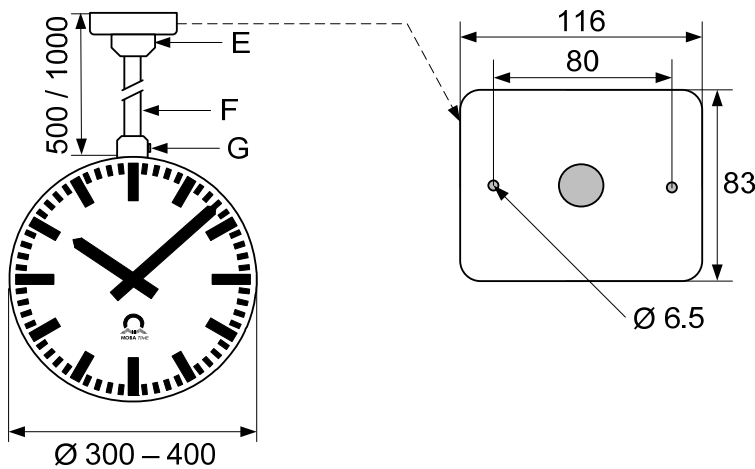

Montageset / mounting kit FLEX

Wandmontagering für einseitige Uhr /
wall mounting ring for single-sided clock Ø 25 / 30 / 40 cm

Wandmontagering / wall mounting ring (WM)

Der Wandmontagering ist nur für flache Wände vorgesehen. Max. Unebenheit 2 mm zulässig.

The wall mounting ring is intended to use at flat walls only (max. unevenness of 2 mm is accepted)

Abmessungen / measurements (in mm)

Ø	A	B	C	D	E	F	G
25	252	205	190	177.5	23.5	154	5
30	300	240	208	200	30	180	5
40	400	330	285.8	260	35	247.5	5

- D) siehe / see C

Abmessungen / measurements (in mm)

Chromstahl-Flansch V2A / stainless steel flange V2A

- E) Chromstahl-Flansch / stainless steel flange - Schrauben siehe / screws see C

- F) Chromstahl-Rohr / stainless steel tube, \varnothing 20 x 15 mm

Wand-/Deckenset / wall/ceiling set Ø 25 / 30 / 40 cm

Abmessungen / measurements (in mm)

Typ / type	Artikel-Nr. / article no.		
	Ø 25	Ø 30	Ø 40
Wand-/Deckenset / wall/ceiling set	FL.25.WS (204828)	FL.30.WS (204829)	FL.40.WS (204865)
Wand-/Deckenset / wall/ceiling set V2A	-	FL.30.WS.V2A (206156)	FL.40.WS.V2A (206157)