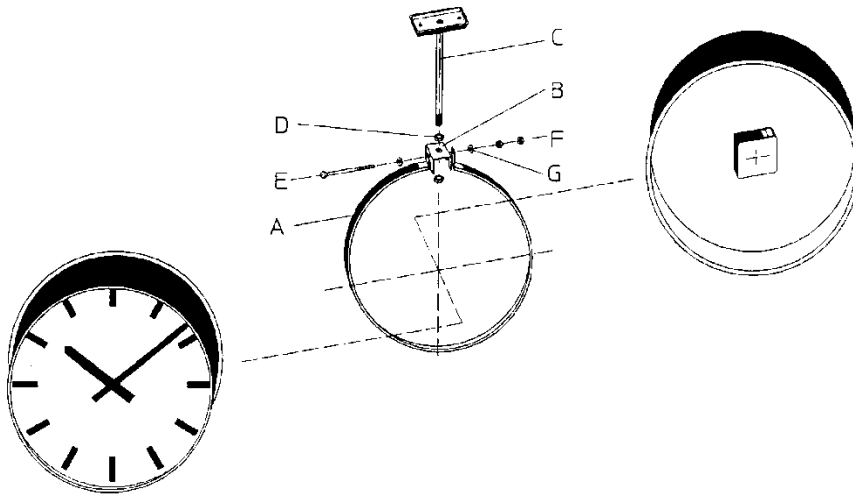

- G) siehe / see C

Typ / type	Artikel-Nr. / article no.		
	\varnothing 25	\varnothing 30	\varnothing 40
Deckenset / ceiling set 50cm	FL.25.DS.50 (205015)	FL.30.DS.50 (205017)	FL.40.DS.50 (205019)
Deckenset / ceiling set 50cm V2A	-	FL.30.DS.50.V2A (205895)	FL.40.DS.50.V2A (205893)
Deckenset / ceiling set 100cm	FL.25.DS.100 (205016)	FL.30.DS.100 (205018)	FL.40.DS.100 (205020)
Deckenset / ceiling set 100cm V2A	-	FL.30.DS.100.V2A (205894)	FL.40.DS.100.V2A (205892)

Wand-/Deckenset / wall/ceiling set Ø 25 / 30 / 40 cm

Abmessungen / measurements (in mm)

Typ / type	Artikel-Nr. / article no.		
	Ø 25	Ø 30	Ø 40
Wand-/Deckenset / wall/ceiling set	FL.25.WS (204828)	FL.30.WS (204829)	FL.40.WS (204865)
Wand-/Deckenset / wall/ceiling set V2A	-	FL.30.WS.V2A (206156)	FL.40.WS.V2A (206157)

Deckenset / ceiling set Ø 50 cm

- A Spannband / clamping strap
- B Deckenabhangung / ceiling bracket
Länge: 50 cm
- C Schraube / screw M6 x 25
- D Schraube / screw M6 x 16

Abmessungen / measurements in mm

Deckenset / ceiling set Ø 60 / 80 cm & BW / DD*

* BW = Ballwurfschutz / ball-throw resistant; DD = dampdicht / steam resistant

- A Spannring / clamping ring
- B Bügel / bracket
- C Deckenabhängung / ceiling suspension
Länge: 60/80 cm (gemäss Ø Uhr)
- D Sechskantmutter / hexagonal nut G 0.5"
- E Schraube / screw M6 x 100
- F Sechskantmutter / hexagonal nut M6
- G Scheibe / washer M6