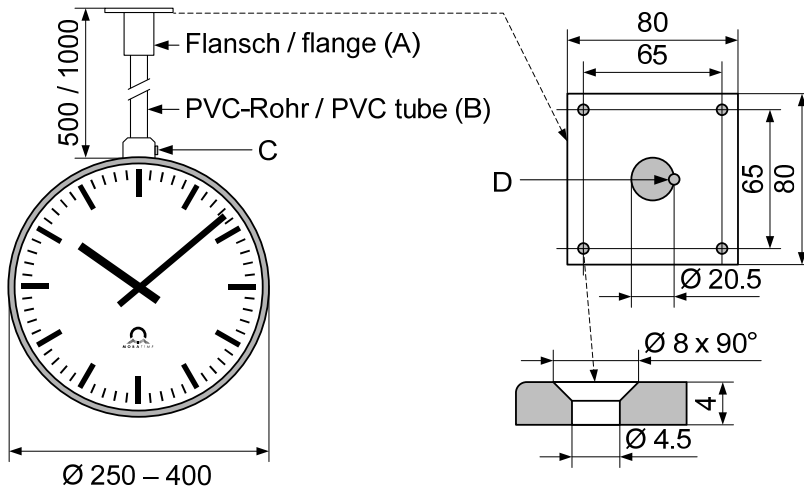

Montageset / mounting kit FLEX

Wandmontagering für einseitige Uhr /
wall mounting ring for single-sided clock Ø 25 / 30 / 40 cm

Wandmontagering / wall mounting ring (WM)

Der Wandmontagering ist nur für flache Wände vorgesehen. Max. Unebenheit 2 mm zulässig.

The wall mounting ring is intended to use at flat walls only (max. unevenness of 2 mm is accepted)

Abmessungen / measurements (in mm)

Ø	A	B	C	D	E	F	G
25	252	205	190	177.5	23.5	154	5
30	300	240	208	200	30	180	5
40	400	330	285.8	260	35	247.5	5

Typ / type	Artikel-Nr. / article no.		
	Ø 25	Ø 30	Ø 40
Wandmontagering / wall mounting ring	FL.25.WM (204899)	FL.30.WM (204912)	FL.40.WM (204913)

Deckenset / ceiling set \varnothing 25 / 30 / 40 cm

PVC Flansch / PVC flange

Wand-/Deckenset / wall/ceiling set Ø 25 / 30 / 40 cm

Abmessungen / measurements (in mm)

Typ / type	Artikel-Nr. / article no.		
	Ø 25	Ø 30	Ø 40
Wand-/Deckenset / wall/ceiling set	FL.25.WS (204828)	FL.30.WS (204829)	FL.40.WS (204865)
Wand-/Deckenset / wall/ceiling set V2A	-	FL.30.WS.V2A (206156)	FL.40.WS.V2A (206157)