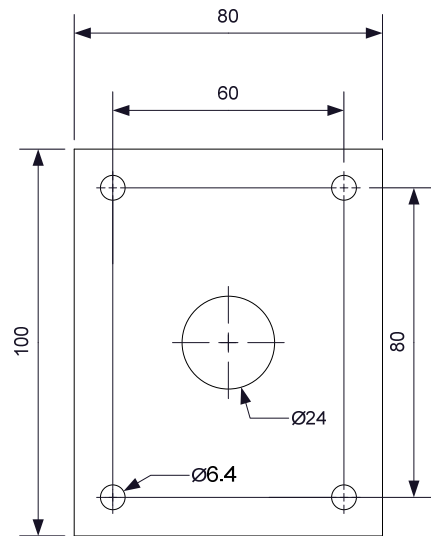

Montageset / mounting kit FLEX

Wandmontagering für einseitige Uhr /
wall mounting ring for single-sided clock Ø 25 / 30 / 40 cm

Wandmontagering / wall mounting ring (WM)

Der Wandmontagering ist nur für flache Wände vorgesehen. Max. Unebenheit 2 mm zulässig.

The wall mounting ring is intended to use at flat walls only (max. unevenness of 2 mm is accepted)

Abmessungen / measurements (in mm)

Ø	A	B	C	D	E	F	G
25	252	205	190	177.5	23.5	154	5
30	300	240	208	200	30	180	5
40	400	330	285.8	260	35	247.5	5

- D) siehe / see C

Abmessungen / measurements (in mm)

Chromstahl-Flansch V2A / stainless steel flange V2A

- E) Chromstahl-Flansch / stainless steel flange - Schrauben siehe / screws see C

- F) Chromstahl-Rohr / stainless steel tube, \varnothing 20 x 15 mm

Wand-/Deckenset / wall/ceiling set Ø 25 / 30 / 40 cm

Abmessungen / measurements (in mm)

Typ / type	Artikel-Nr. / article no.		
	Ø 25	Ø 30	Ø 40
Wand-/Deckenset / wall/ceiling set	FL.25.WS (204828)	FL.30.WS (204829)	FL.40.WS (204865)
Wand-/Deckenset / wall/ceiling set V2A	-	FL.30.WS.V2A (206156)	FL.40.WS.V2A (206157)