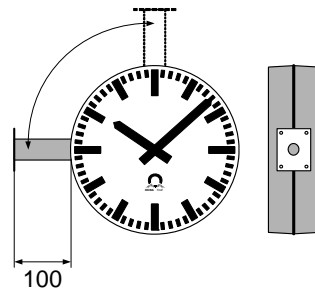

Montageset / mounting kit FLEX

Wandmontagering für einseitige Uhr /
wall mounting ring for single-sided clock Ø 25 / 30 / 40 cm

Wandmontagering / wall mounting ring (WM)

Der Wandmontagering ist nur für flache Wände vorgesehen. Max. Unebenheit 2 mm zulässig.

- D) siehe / see C

Abmessungen / measurements (in mm)

Chromstahl-Flansch V2A / stainless steel flange V2A

- E) Chromstahl-Flansch / stainless steel flange - Schrauben siehe / screws see C

- F) Chromstahl-Rohr / stainless steel tube, \varnothing 20 x 15 mm

- G) siehe / see C

Typ / type	Artikel-Nr. / article no.		
	\varnothing 25	\varnothing 30	\varnothing 40
Deckenset / ceiling set 50cm	FL.25.DS.50 (205015)	FL.30.DS.50 (205017)	FL.40.DS.50 (205019)
Deckenset / ceiling set 50cm V2A	-	FL.30.DS.50.V2A (205895)	FL.40.DS.50.V2A (205893)
Deckenset / ceiling set 100cm	FL.25.DS.100 (205016)	FL.30.DS.100 (205018)	FL.40.DS.100 (205020)
Deckenset / ceiling set 100cm V2A	-	FL.30.DS.100.V2A (205894)	FL.40.DS.100.V2A (205892)

Wand-/Deckenset / wall/ceiling set Ø 25 / 30 / 40 cm

Abmessungen / measurements (in mm)

Typ / type	Artikel-Nr. / article no.		
	Ø 25	Ø 30	Ø 40
Wand-/Deckenset / wall/ceiling set	FL.25.WS (204828)	FL.30.WS (204829)	FL.40.WS (204865)
Wand-/Deckenset / wall/ceiling set V2A	-	FL.30.WS.V2A (206156)	FL.40.WS.V2A (206157)