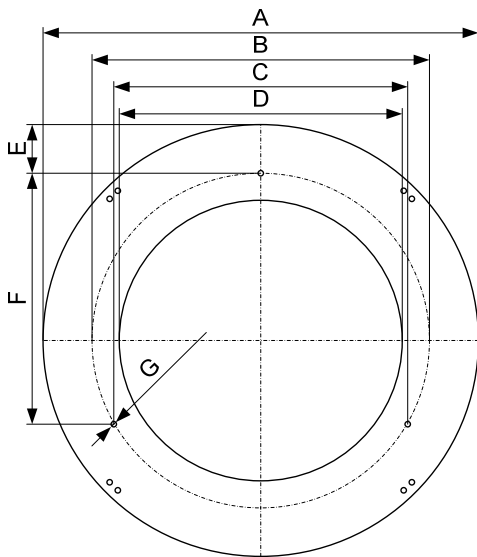

Montageset / mounting kit FLEX

Wandmontagering für einseitige Uhr /
wall mounting ring for single-sided clock Ø 25 / 30 / 40 cm

Wandmontagering / wall mounting ring (WM)

Der Wandmontagering ist nur für flache Wände vorgesehen. Max. Unebenheit 2 mm zulässig.

The wall mounting ring is intended to use at flat walls only (max. unevenness of 2 mm is accepted)

Abmessungen / measurements (in mm)

Ø	A	B	C	D	E	F	G
25	252	205	190	177.5	23.5	154	5
30	300	240	208	200	30	180	5
40	400	330	285.8	260	35	247.5	5

Typ / type	Artikel-Nr. / article no.		
	Ø 25	Ø 30	Ø 40
Wandmontagering / wall mounting ring	FL.25.WM (204899)	FL.30.WM (204912)	FL.40.WM (204913)

Deckenset / ceiling set \varnothing 25 / 30 / 40 cm

PVC Flansch / PVC flange

Wand-/Deckenset / wall/ceiling set Ø 25 / 30 / 40 cm

Abmessungen / measurements (in mm)

Typ / type	Artikel-Nr. / article no.		
	Ø 25	Ø 30	Ø 40
Wand-/Deckenset / wall/ceiling set	FL.25.WS (204828)	FL.30.WS (204829)	FL.40.WS (204865)
Wand-/Deckenset / wall/ceiling set V2A	-	FL.30.WS.V2A (206156)	FL.40.WS.V2A (206157)