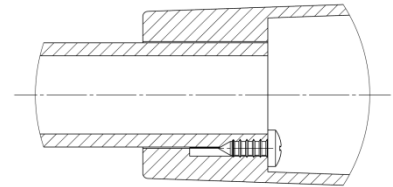

Montageset / mounting kit FLEX

Wandmontagering für einseitige Uhr /
wall mounting ring for single-sided clock Ø 25 / 30 / 40 cm

Wandmontagering / wall mounting ring (WM)

Der Wandmontagering ist nur für flache Wände vorgesehen. Max. Unebenheit 2 mm zulässig.

The wall mounting ring is intended to use at flat walls only (max. unevenness of 2 mm is accepted)

Abmessungen / measurements (in mm)

Ø	A	B	C	D	E	F	G
25	252	205	190	177.5	23.5	154	5
30	300	240	208	200	30	180	5
40	400	330	285.8	260	35	247.5	5

Typ / type	Artikel-Nr. / article no.		
	Ø 25	Ø 30	Ø 40
Wandmontagering / wall mounting ring	FL.25.WM (204899)	FL.30.WM (204912)	FL.40.WM (204913)

Deckenset / ceiling set \varnothing 25 / 30 / 40 cm

PVC Flansch / PVC flange

- D) siehe / see C

Abmessungen / measurements (in mm)

Chromstahl-Flansch V2A / stainless steel flange V2A

- E) Chromstahl-Flansch / stainless steel flange - Schrauben siehe / screws see C

- F) Chromstahl-Rohr / stainless steel tube, \varnothing 20 x 15 mm