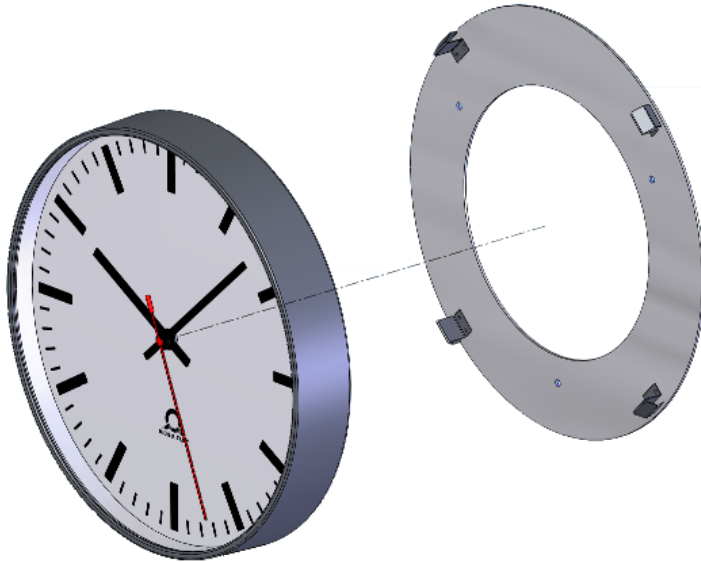

Montageset / mounting kit FLEX

Wandmontagering für einseitige Uhr /
wall mounting ring for single-sided clock Ø 25 / 30 / 40 cm

Wandmontagering / wall mounting ring (WM)

Der Wandmontagering ist nur für flache Wände vorgesehen. Max. Unebenheit 2 mm zulässig.

The wall mounting ring is intended to use at flat walls only (max. unevenness of 2 mm is accepted)

Abmessungen / measurements (in mm)

Ø	A	B	C	D	E	F	G
25	252	205	190	177.5	23.5	154	5
30	300	240	208	200	30	180	5
40	400	330	285.8	260	35	247.5	5

Typ / type	Artikel-Nr. / article no.		
	Ø 25	Ø 30	Ø 40
Wandmontagering / wall mounting ring	FL.25.WM (204899)	FL.30.WM (204912)	FL.40.WM (204913)

Deckenset / ceiling set \varnothing 25 / 30 / 40 cm

PVC Flansch / PVC flange

- A) aus Polyamid gefertigt, Farbe grau-weiss / made from polyamide, color: grey-white
- B) Farbe: grau-weiss / color: grey-white, \varnothing 20 x 15 mm
- C) Schneid-Schraube / self-cutting screw, 3.5 x 9.5 mm