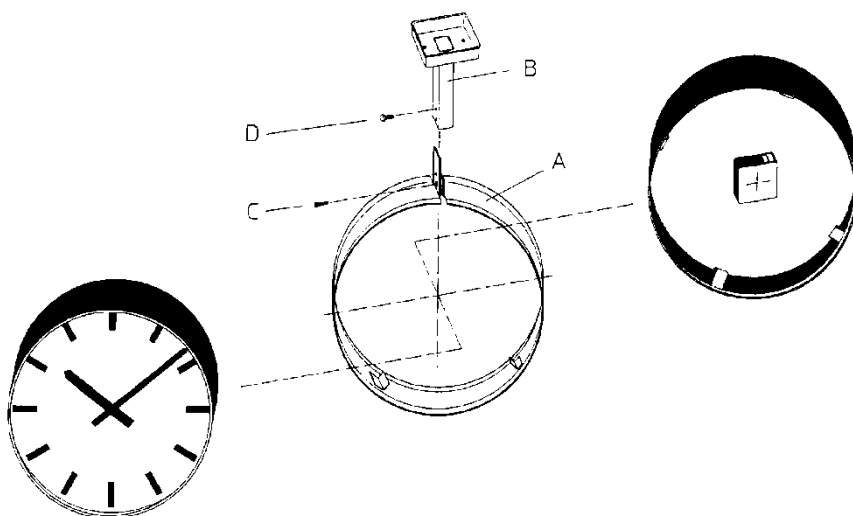

Deckenset / ceiling set Ø 50 cm

- A Spannband / clamping strap
- B Deckenabhangung / ceiling bracket
  Länge: 50 cm
- C Schraube / screw M6 x 25
- D Schraube / screw M6 x 16