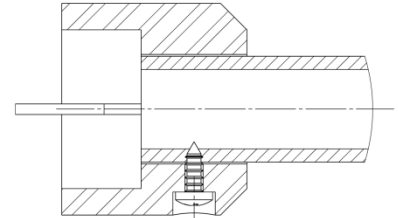

- D) siehe / see C