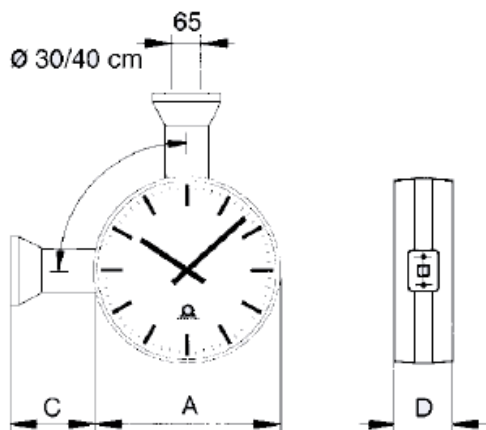

Montage Set ECO

Set zu Decken- und Wandmontage Ø 30 cm und Ø 40 cm

Bestellnummer	ECO.30.SET	ECO.40.SET
A	1	34 157
B	1	34 159
C	1	34 158/1
D	1	34 160
E	2	700032 (M5 x 25)
F	2	6827 (M5 x 20)
G	4	9293 (M5)

Ø	A	C	D
30	290	100	118
40	418	100	126