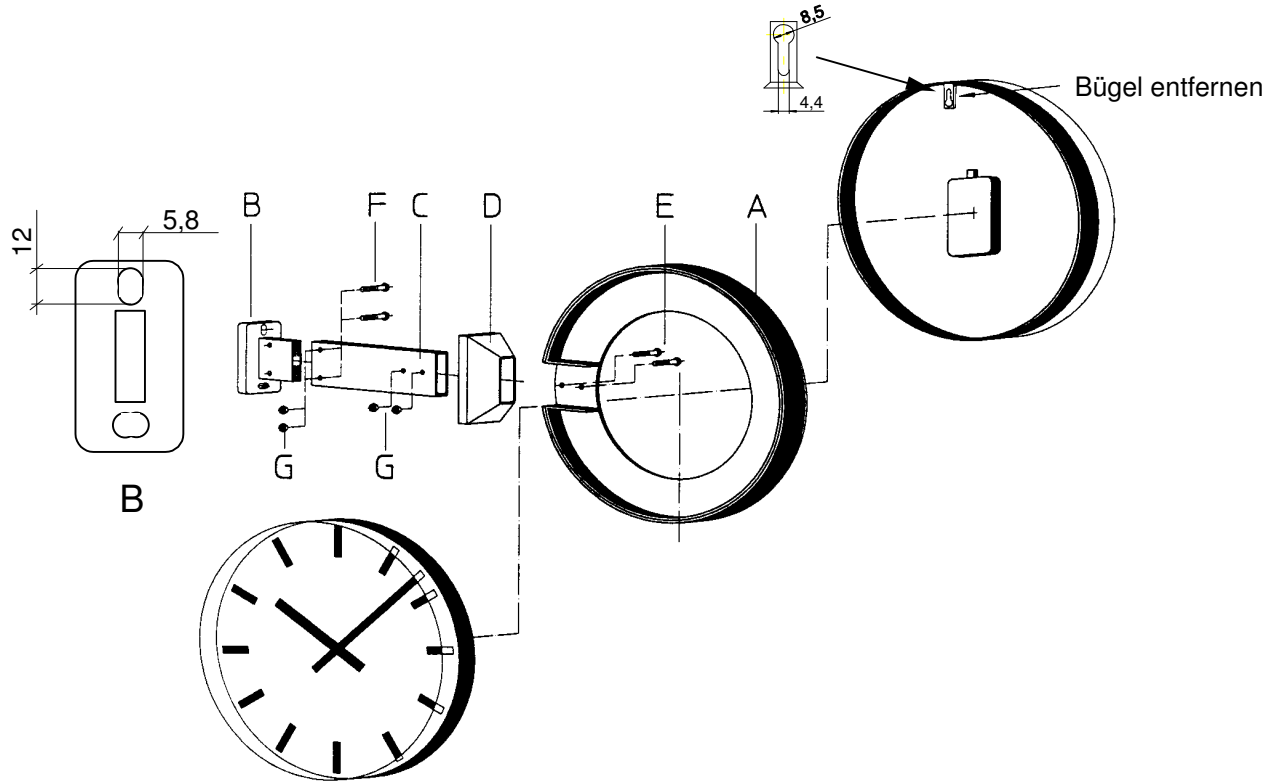

Montage Set ECO

Set zu Decken- und Wandmontage Ø 30 cm und Ø 40 cm

Bestellnummer	ECO.30.SET	ECO.40.SET
A	1	34 157
B	1	34 159
C	1	34 158/1
D	1	34 160
E	2	700032 (M5 x 25)
F	2	6827 (M5 x 20)
G	4	9293 (M5)

Ø	A	C	D
30	290	100	118
40	418	100	126