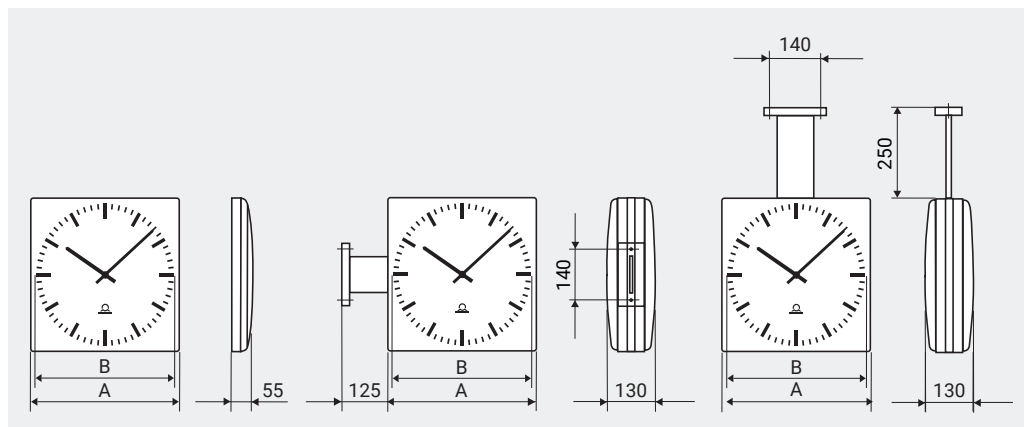

Wandset rund

Aufschnappmontage. Ring aus geschäumtem Kunststoff und Konsole aus Metall.

MODR.Ø.DS

Deckenset rund

Aufschnappmontage. Ring aus geschäumtem Kunststoff und Konsole aus Metall.

TECHNISCHE DATEN

TECHNISCHE DATEN	MODERNA
Betriebsumgebung	-30 bis +70 °C (0 bis 95% relative Feuchtigkeit, nicht kondensierend)
Schutzgrad	IP 30

Ø	RUND		QUADRATISCH	
	A	B	A	B
30	315	306.5	308	297
40	415	406	412	399.5

Gewichte auf Anfrage. Alle Abmessungen in mm.

LD-800074-23 / 2022

Haben Sie Fragen?
Gerne helfen wir Ihnen weiter.

Moser-Baer AG | Spitalstrasse 7 | CH-3454 Sumiswald
Tel. +41 34 432 46 46 | Fax +41 34 432 46 99
info@mobatime.com | www.mobatime.com